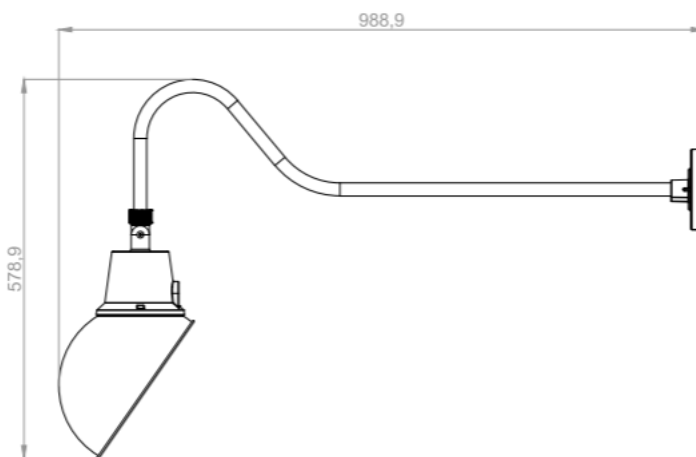

35" Arm

WL-GNLED-25W-3WS-3CCT-DM010-BK-DOMBK-35ARMBK