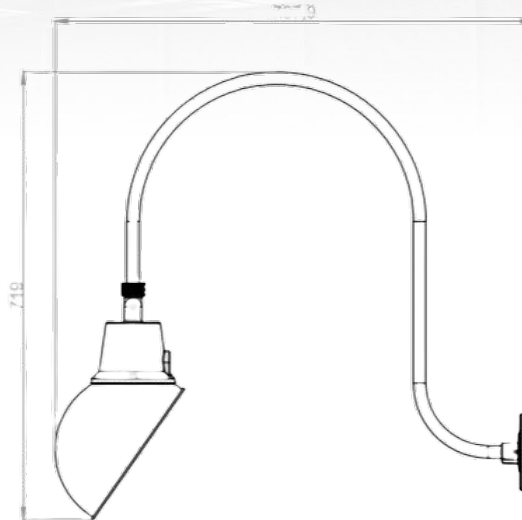

PROJECT NAME _____
ITEM # _____
FIXTURE SCHEDULE _____
NOTES _____

Dome Shade + Gooseneck Options

24" Arm

WL-GNLED-25W-3WS-3CCT-DM010-BK-DOMBK-24ARMBK

26" Arm

WL-GNLED-25W-3WS-3CCT-DM010-BK-DOMBK-26ARMBK

27" Arm