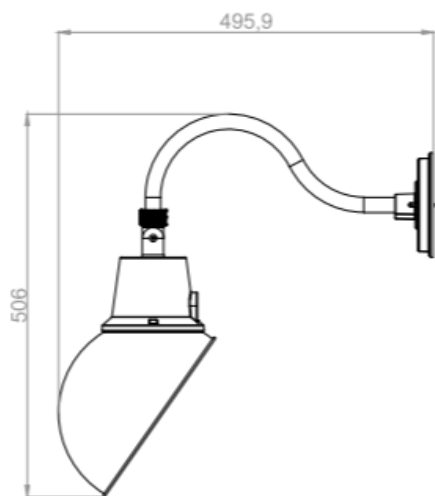

27" Arm

WL-GNLED-25W-3WS-3CCT-DM010-BK-DOMBK-27ARMBK